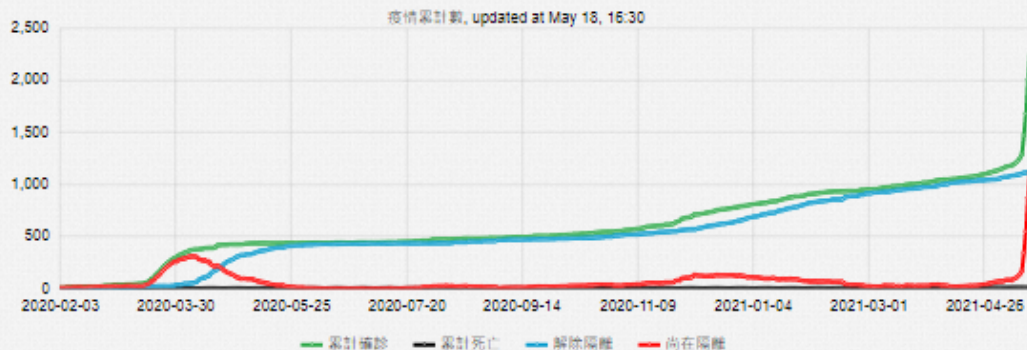

解除隔離
1,127
+4 (0.36%)

Total recovery

病死率 (CFR)
0.62%

2021年 本土病例分佈

Cases distribution by county

Cases in Offshore islands: 0

台灣COVID-19 疫情發展累計圖

Taiwan